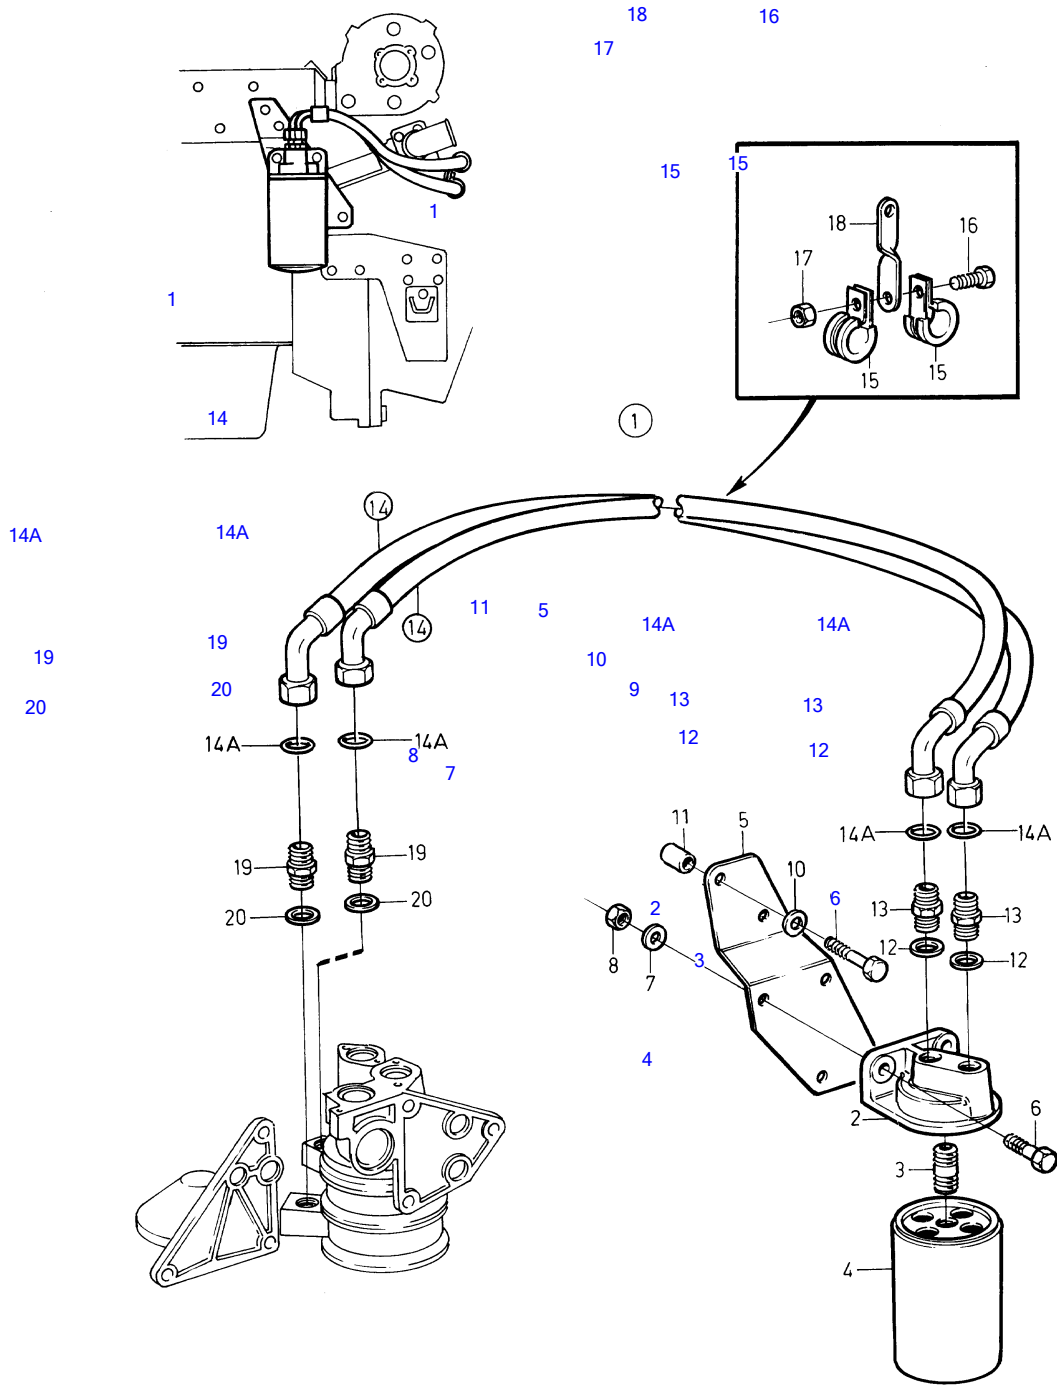

TAMD71B

11207

TAMD71B

REF	PART NO.	QTY	DESCRIPTION	NOTES
1		1	Oil filter kit	
2	848509	1	• Housing	
3	466623	1	• Nipple	
4	847741	1	• Oil filter	
5	863246	1	• Bracket	
6	970947	2	• Hexagon screw	
7	976945	2	• Washer	(960148)
8	971071	2	• Hexagon nut	
9	970964	1	• Hexagon screw	
10	976945	1	• Washer	(960148)
11	843028	1	• Spacer sleeve	
	845884	1	• Spacer sleeve	
12	948885	2	• Gasket	
13	947554	2	• Nipple	M22x1,5
14	863613	2	• Oil hose	
14A	4880663	8	• • O-ring	
15	952637	8	• Clamp	
16	946934	4	• Flange screw	
17	945407	4	• Flange nut	
18	354842	4	• Bracket	
19	947554	2	Nipple	M22x1,5
20	18677	2	Gasket	